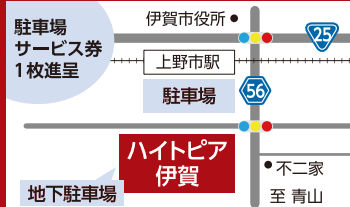

名張・伊賀のあちこちで出張生放送します

12/24(日) 10:00~16:00

サンピア伊賀 アイススケート場から

スケート客でにぎわう会場の様子や初心者からOKのスケート教室などの情報をお送りします!

※日程や放送時間は都合により変更になる場合があります。

FMなばりはインターネットでも聞かれます!

詳しくは、FMなばり公式サイトへ <http://www.advanscope.jp/fm/>

メッセージ・リクエストお待ちしております! e-mail nabari@fm835.jp FAX 62-0835

クリスマスはもちろん記念日などにご夫婦どうぞ

赤身ステーキと霜降りサイコロステーキの2種類が味わえるクリスマスペアステーキコースです

クリスマスペアステーキコース

伊賀の誇る黒毛和牛「伊賀牛」を本格的ステーキハウスで

3日前までに要予約 おふたり様 10,800円(税込)

「navaを見た」で グラスワインまたはノンアルコールドリンクをお一人様1杯プレゼント

- ・前菜盛り合わせ・本日のスープ・Xmasサラダ
- ・伊賀牛ステーキ2種盛り・ガーリックチップ
- ・伊賀米ごはん or パン2種・デザート・食後のドリンク 他、全10品程度

年末年始 小宴会などにどうぞ! (事前に予約が必要です)

- 伊賀牛赤身ステーキ宴会コース... 4,000円
- 女子会宴会コース... 3,000円
- おまかせコース... 5,000円
- 飲み放題... 2,000円(2時間)

生産直売 伊賀黒毛和牛専門店 ステーキハウス

Grazie

☎0595-51-0783 伊賀市上野丸之内500 ハイピア伊賀2階 営業時間/11:00~14:00 17:00~21:30 定休日/火曜日 ★送迎承ります <http://www.okuda-igaushi.com/grazie/>