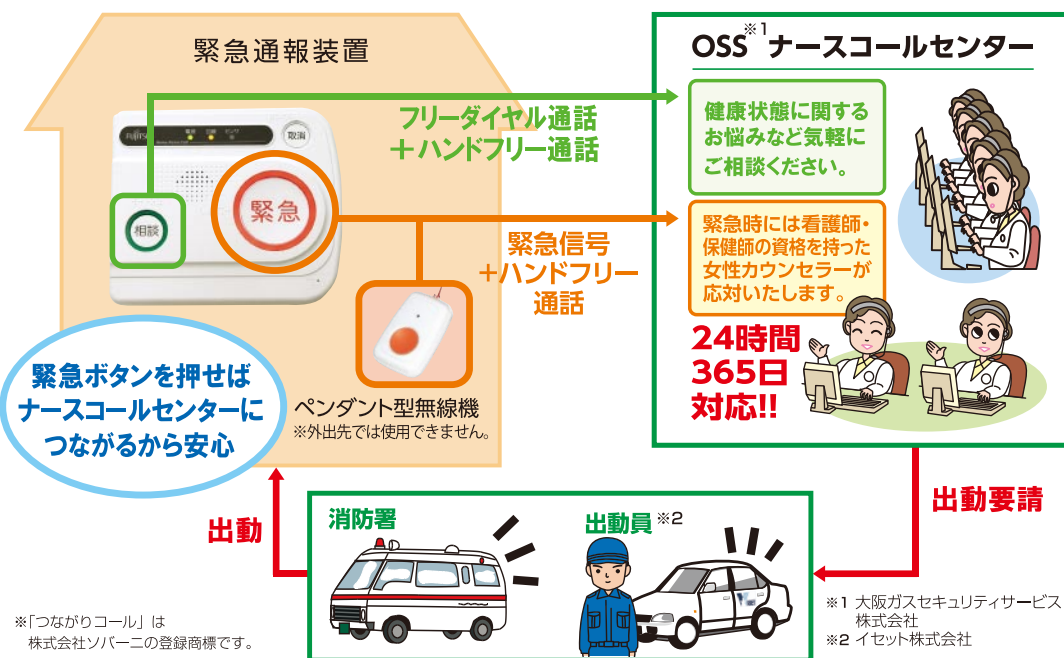

ご相談から見学、入居まで
完全無料

ご予算でお困りの方も
お気軽にご相談ください。

家族が離れていても

いつも誰かといえるような
安心と安全をお届けします

安心だね

福祉医療型緊急通報サービス

つながりコール

高齢者の世帯やひとり暮らしの方でも
家族みんなが安心の緊急通報サービス

ひとり暮らしや昼間・夜間に家族が出掛け、ひとりになる
高齢者の安全に。また離れて暮らす家族の安心に。
ぜひ「つながりコール」をお役立てください。

月額利用料 **2,700円** (税込)

「つながりコール」は、株式会社ソバーニが提供する緊急通報サービスです。コールセンターでは、専任の保健師や看護師の免許を持つ相談員が24時間コールセンターに待機し、健康に関する様々な健康相談を受け付けています。また緊急事態に備えて、警備員も24時間体制で待機。もしもの備えにご利用ください。

福祉医療型緊急通報サービス

つながりコールって何？

緊急通報装置から、看護師・保健師による健康に関するお悩み相談と緊急時の対応（ご自宅への駆けつけ、救急車の手配など）を24時間365日行います。

緊急通報

通報装置の緊急ボタンを押すとナースコールセンターに繋がります。ナースコールセンターには24時間365日、複数の相談員が待機し、通報に対応します。また、出動員は名張駅前と伊賀市ゆめが丘の待機所に常駐し、こちらも365日24時間体制で対応します。