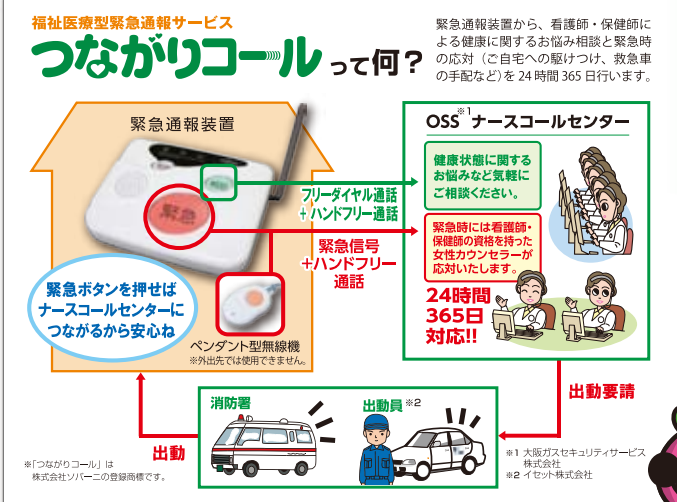

24時間 365日 安心対応!

株式会社 アドバンスコープ TEL 64-7821