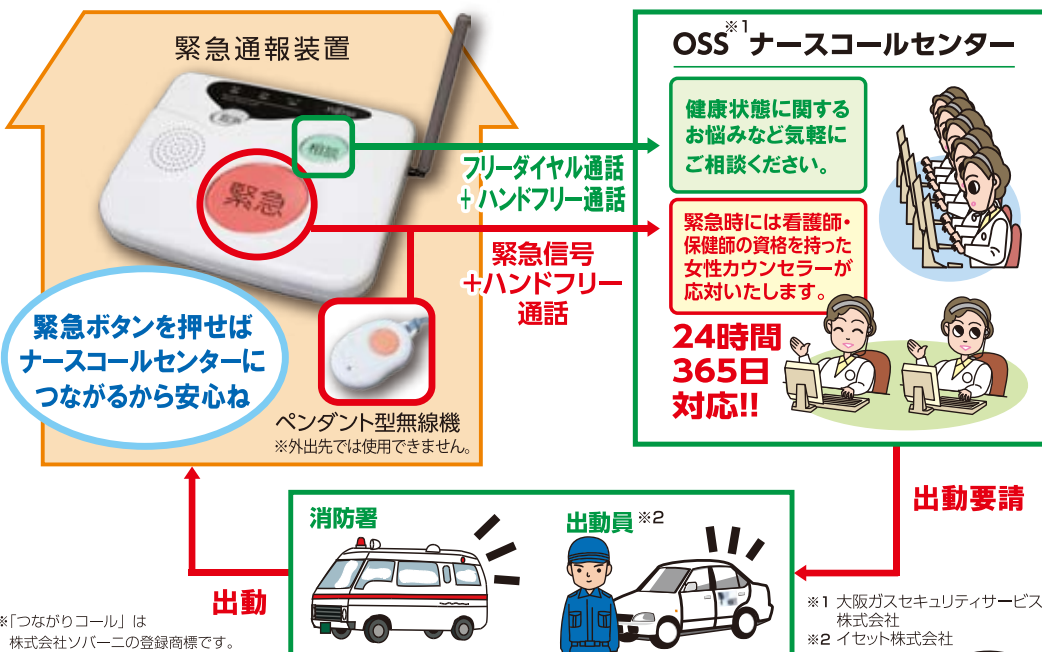

つながりコールって何?

緊急通報装置から、看護師・保健師による健康に関するお悩み相談と緊急時の対応（ご自宅への駆けつけ、救急車の手配など）を24時間365日行います。

24時間365日 安心対応!