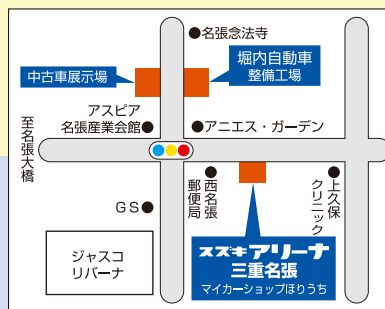

全てにおいて、お客様のスケジュールに合わせた教習計画(学科・技能)を作成します。

選べる!
3つのコース

ARENA SUZUKI

スズキアリーナ三重名張

マイカーショップほりうち

名張市木屋町1369

TEL 0595-61-0500

FAX 0595-61-0501

営業時間/AM10:00~PM7:00

定休日/毎週木曜日

国土交通省指定工場

堀内自動車工業株式会社

名張市朝日町1361番地の25

TEL0595-63-1135 FAX 0595-64-1139

http://s24208020.suzuki-dealers.jp/

格安・快適・安心